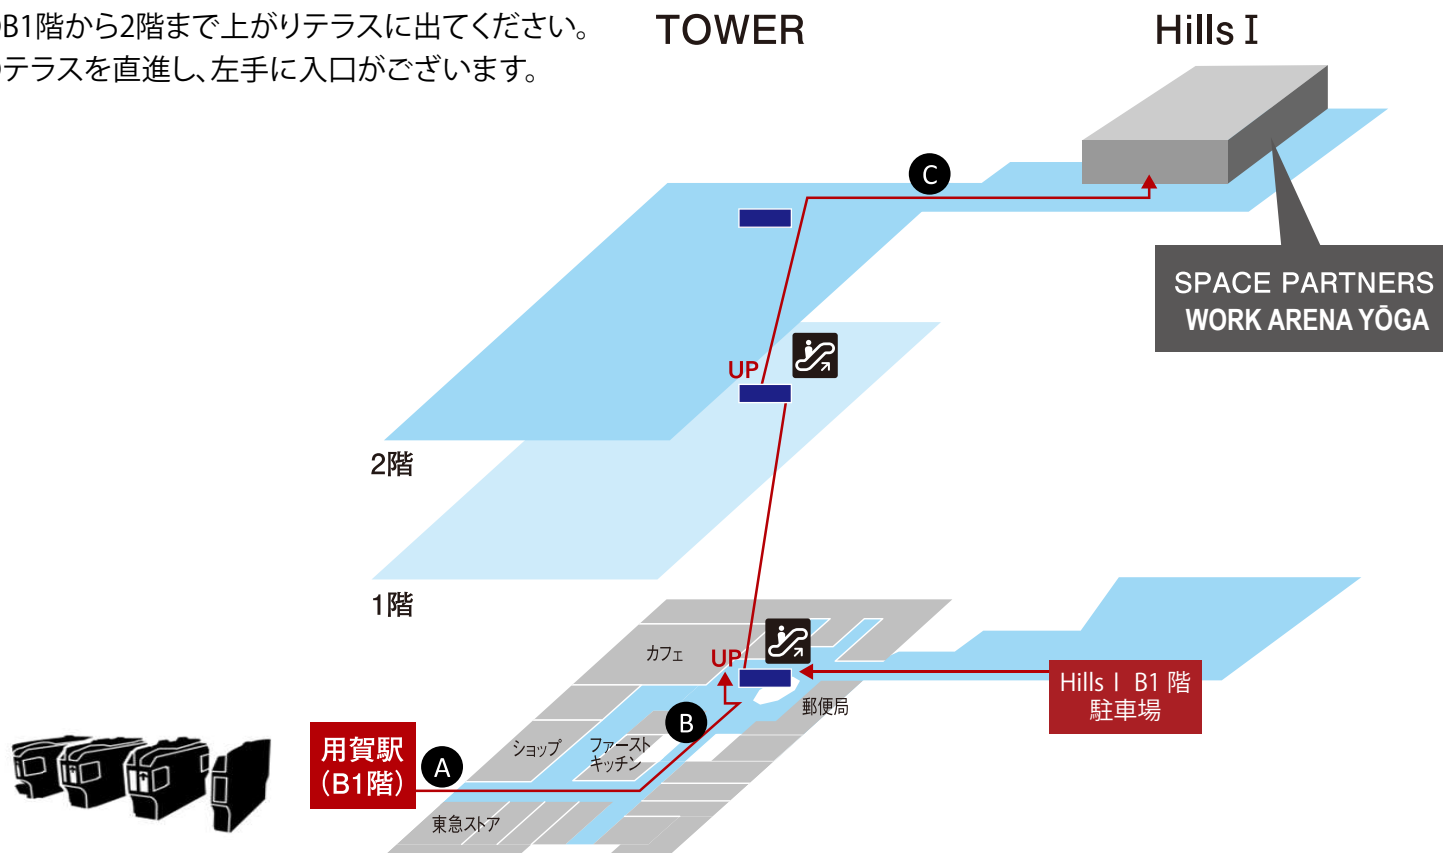

【アクセス】

東急田園都市線「用賀駅」直結

(改札より目安徒歩3分)

- ①改札を出て右に曲がってください。
- ②直進し、自動ドアを入ると世田谷ビジネススクエアタワーに出ます。
- ③突き当りを左に曲がると道なりにエスカレーターがごございます。
- ④B1階から2階まで上がりテラスに出てください。
- ⑤テラスを直進し、左手に入口がごございます。

お車の場合

(Hills IのB1階駐車場より)

- ①世田谷ビジネススクエアタワーに向かいます。(用賀駅を目指してください。)
- ②エスカレーターのある広場に出ます。
- ③B1階から2階まで上がりテラスに出てください。
- ④テラスを直進し、左手に入口がごございます。