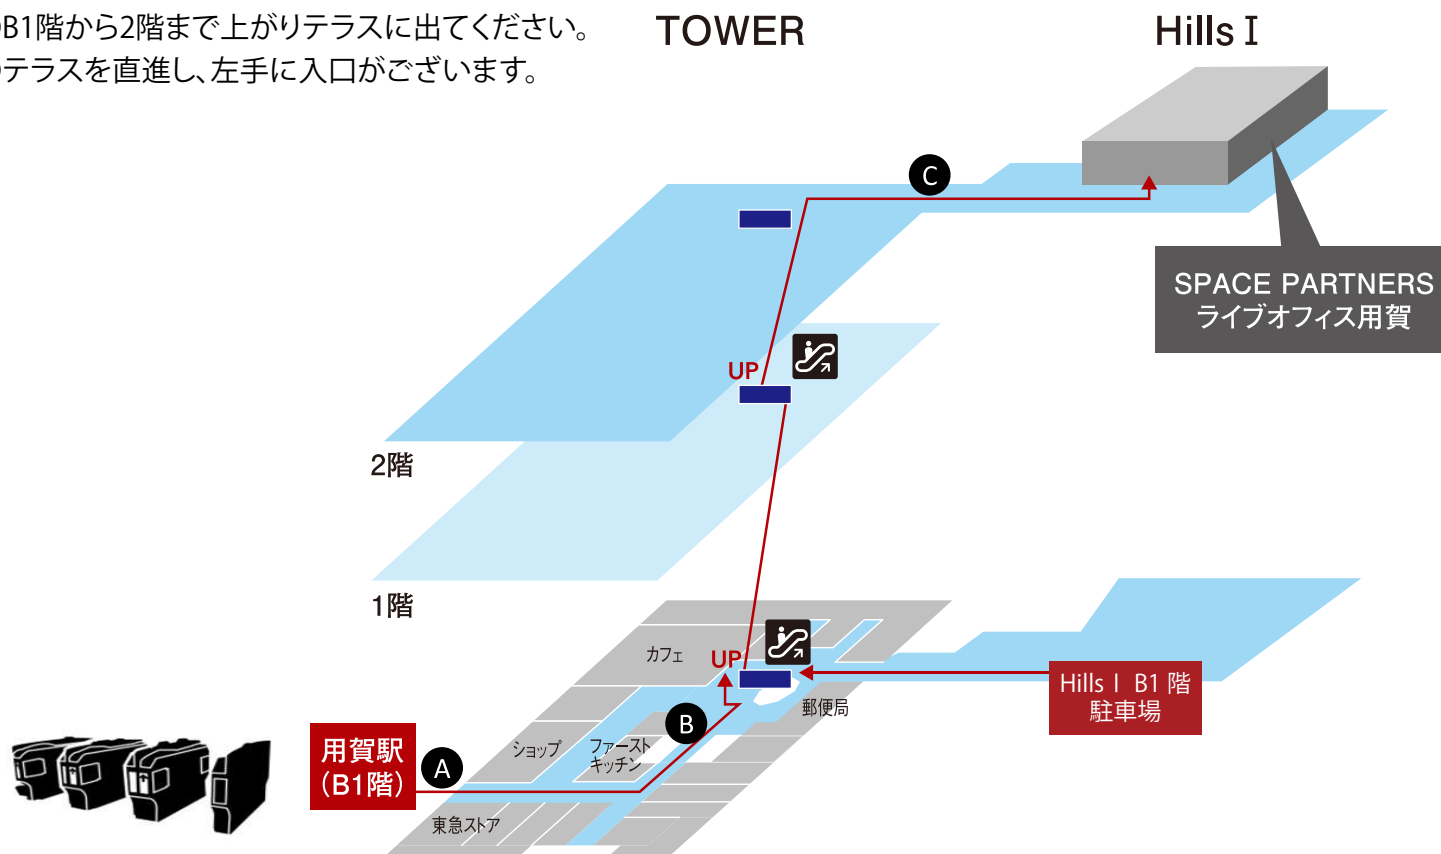

【アクセス】

東急田園都市線「用賀駅」直結

(改札より目安徒歩3分)

- ①改札を出て右に曲がってください。
- ②直進し、自動ドアを入ると世田谷ビジネススクエアタワーに出ます。
- ③突き当りを左に曲がると道なりにエスカレーターがごございます。
- ④B1階から2階まで上がりテラスに出てください。
- ⑤テラスを直進し、左手に入口がごございます。

お車の場合

(Hills IのB1階駐車場より)

- ①世田谷ビジネススクエアタワーに向かいます。(用賀駅を目指してください。)
- ②エスカレーターのある広場に出ます。
- ③B1階から2階まで上がりテラスに出てください。
- ④テラスを直進し、左手に入口がごございます。