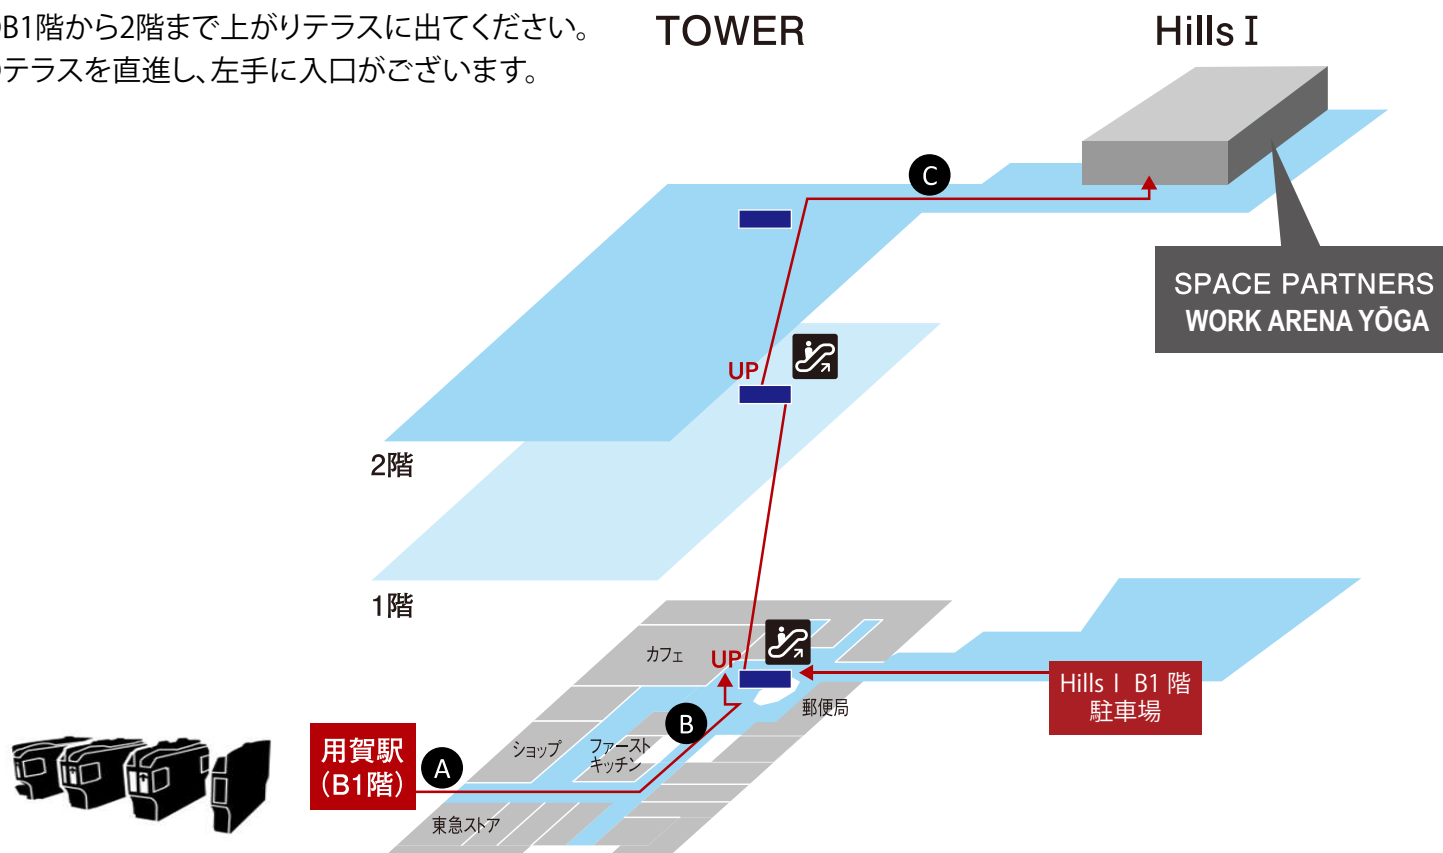

【アクセス】

東急田園都市線「用賀駅」直結

(改札より目安徒歩3分)

- ①改札を出て右に曲がってください。
- ②直進し、自動ドアを入ると世田谷ビジネススクエアタワーに出ます。
- ③突き当りを左に曲がると道なりにエスカレーターがごぞいます。
- ④B1階から2階まで上がりテラスに出てください。
- ⑤テラスを直進し、左手に入口がごぞいます。

お車の場合

(Hills IのB1階駐車場より)

- ①世田谷ビジネススクエアタワーに向かいます。(用賀駅を目指してください。)
- ②エスカレーターのある広場に出ます。
- ③B1階から2階まで上がりテラスに出てください。
- ④テラスを直進し、左手に入口がごぞいます。